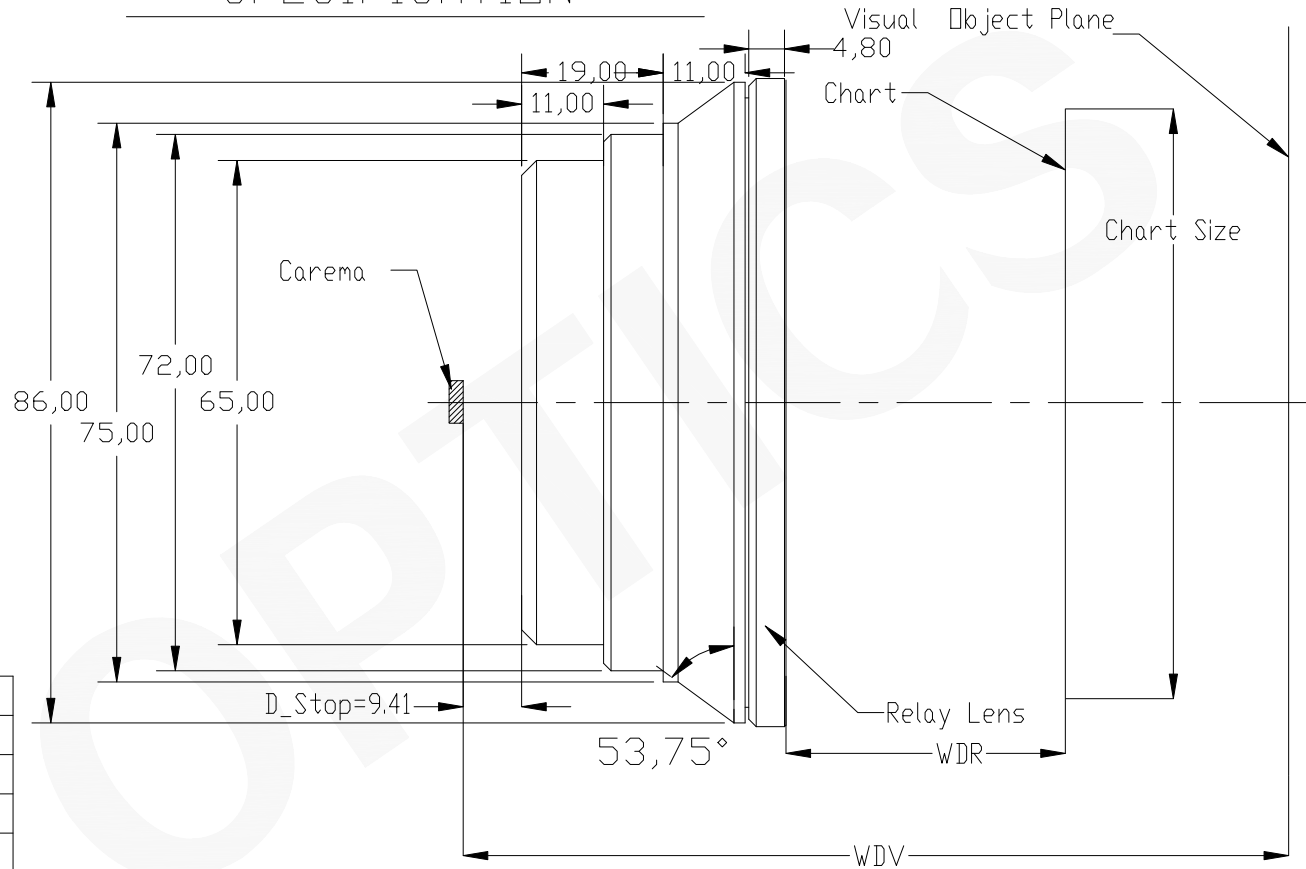

# SPECIFICATION

规格		
畸变	0.5%	
MAX FOV	88°	
重量	405g	
出瞳直径	ø4.00±0.5mm	
出瞳距离/机械后焦	20.00±1mm	
WDV	WDR	Chart Size
400mm	148.68mm	360.03mm
600mm	183.34mm	426.52mm
800mm	205.87mm	469.76mm
1000mm	221.70mm	500.14mm
2000mm	260.31mm	574.24mm
3000mm	275.82mm	604.01mm
4000mm	284.19mm	620.07mm
10000mm	300.42mm	651.22mm
30000mm	308.20mm	666.18mm
Inf	312.17mm	673.77mm

## GAOPTICS

联合光科技(北京)有限公司

名称	88°后截距 20mm 0.5% 中继镜		
产品编号	630012	单位: mm	投影