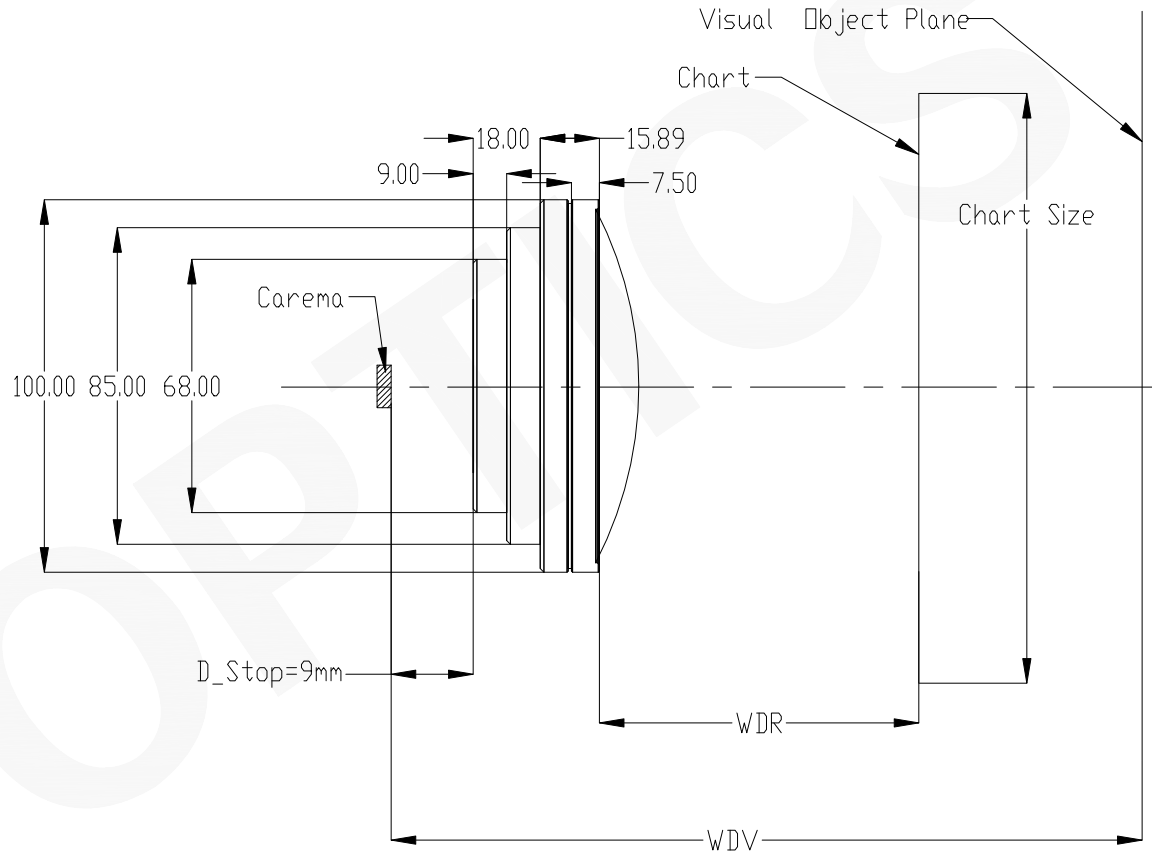

SPECIFICATION

规格		
畸变	<0.5%	
MAX FOV	130°	
重量	/	
出瞳直径	ø4.00±0.5mm	
出瞳距离/机械后焦	9.00±1.0mm	
WDV	WDR	Chart Size
350mm	125.19mm	359.4mm
500mm	139.38mm	389.45mm
700mm	150.26mm	412.5mm
1000mm	159.32mm	431.72mm
2000mm	171.03mm	456.58mm
3000mm	175.24mm	465.58mm
10000mm	181.43mm	478.8mm
50000mm	183.63mm	483.51mm
100000mm	183.91mm	484.1mm
Inf	184.19mm	484.7mm

注:

- 1: 本图仅供参考, 禁止使用本图加工生产.
- 2: 图纸细节如有更改不再另行通知.

GAOPTICS			
联合光科技 (北京) 有限公司			
名称	130°后截距 9mm 35% 中继镜		
产品编号	630015	单位: mm	投影