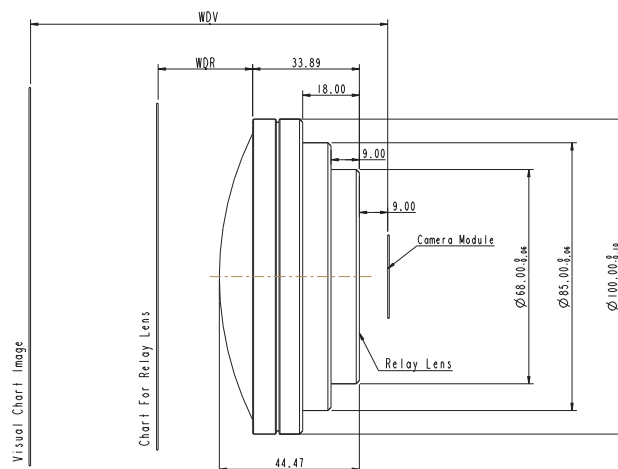

增距镜 630015

规格

畸变	<math>< 35\%</math>	
MAX FOV	130°	
重量	/	
出瞳直径	$\phi 4.00 \pm 0.5\text{mm}$	
出瞳距离/机械后焦	$9.00 \pm 1.0\text{mm}$	
WDV	WDR	Chart Size
350mm	125.19mm	359.4mm
500mm	139.38mm	389.45mm
700mm	150.26mm	412.5mm
1000mm	159.32mm	431.72mm
2000mm	171.03mm	456.58mm
3000mm	175.24mm	465.58mm
10000mm	181.43mm	478.8mm
50000mm	183.63mm	483.51mm
100000mm	183.91mm	484.1mm
Inf	184.19mm	484.7mm